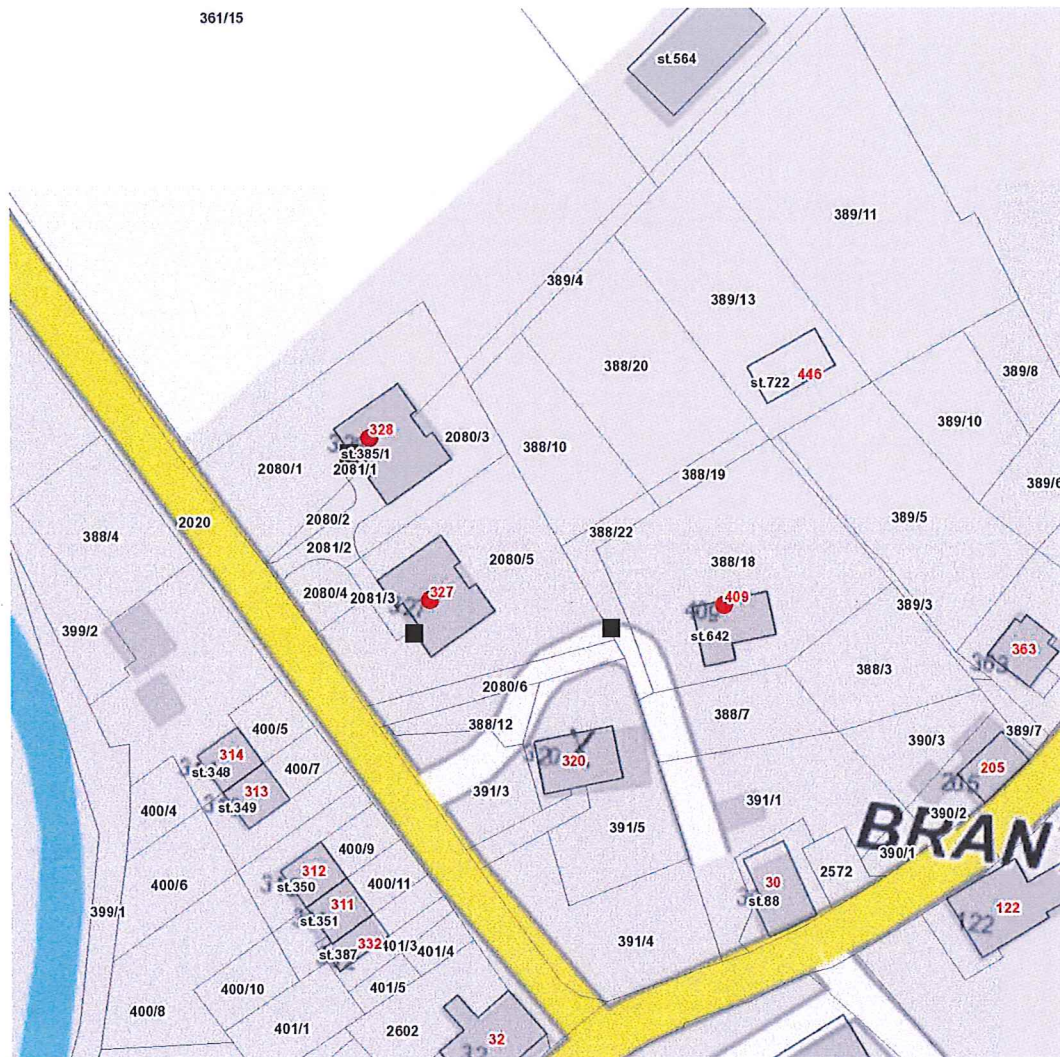

dne **25. 3. 2025** od **8:45** do **10:45** hodin

Plánovaná odstávka zahrnuje tyto lokality:

Brantice (okres Bruntál)

č. p. 327, 328, 409

UPOZORNĚNÍ

Dotčené zařízení distribuční soustavy je nutné i v době odstávky považovat za zařízení pod napětím, a proto vás žádáme o dodržení všech zásad bezpečnosti a provedení opatření potřebných k zamezení případných škod na zdraví a majetku. | Provozovatelé výroben elektřiny jsou povinni zajistit přerušeni dodávky elektřiny z výroby do vypnutého úseku distribuční soustavy.

dne **25. 3. 2025** od **8:45** do **10:45** hodin

Orientační mapový podklad odstávkou dotčených lokalit

VYSVĚTLIVKY

- – adresy dotčené odstávkou elektřiny
- – místa připojení k elektrické síti dotčená odstávkou

INFORMACE ZASLÁNA

IDDS: 5igb6vk (Obec Brantice)